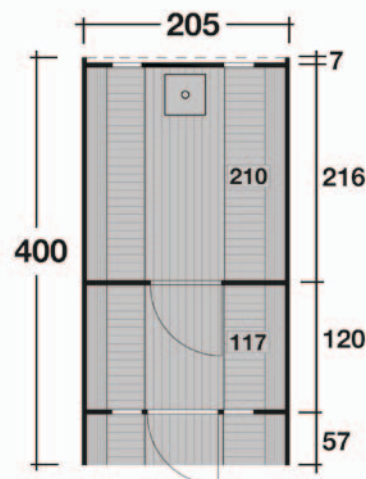

INKL. OFEN-
SCHUTZGITTER
UND ROTEN
DACHSCHINDELN
DIE SAUNABÄNKE
SIND AUS
ASTFREIEM
ESPENHOLZ

Weitere Informationen finden Sie unter: www.finnhaus.de oder im aktuellen Katalog.
Technische Änderungen, Druckfehler und Irrtümer vorbehalten.